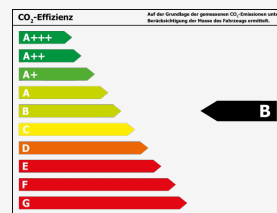

Umwelt & Normen

Verbrauch

Innerorts*:	7,6 l/100km
Außerorts*:	5,3 l/100km
Kombiniert*:	6,1 l/100km
CO ₂ -Emission*:	139 g/km
Umweltplakette:	Grün
Schadstoffklasse:	Euro6dtemp

Effizienzklasse*:

*Weitere Informationen zum offiziellen Kraftstoffverbrauch und den offiziellen spezifischen CO₂-Emissionen neuer Personenkraftwagen können dem 'Leitfaden über den Kraftstoffverbrauch, die CO₂-Emissionen und den Stromverbrauch neuer Personenkraftwagen' entnommen werden, der an allen Verkaufsstellen und bei Deutsche Automobil Treuhand GmbH unter www.dat.de unentgeltlich erhältlich ist.